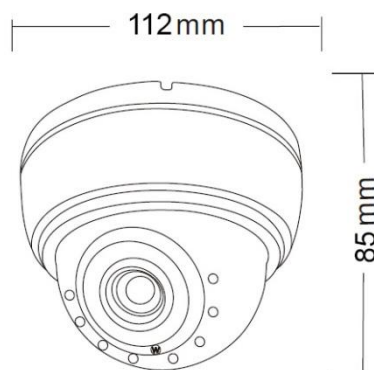

Внутренняя купольная универсальная UVC видеокамера 1080P с функцией «День/Ночь»

Внутренняя купольная универсальная UVC видеокамера 1080P «День/Ночь», 1/2.8" Progressive CMOS Sensor, разрешение 2 Мр (1920 x 1080) 30 к/с, чувствительность: Цвет: 0.01Люкс, Ч/Б: 0.001Люкс (F1.8, AGC Вкл), 0 Люкс с ИК, механический ИК-фильтр, поддержка передачи видео на расстояние до 500м по коаксиальному кабелю, двухмегапиксельный фиксированный объектив f=3.6 мм. ИК подсветка до 20 метров, питание DC12В/300mA, -10°C ~ +60°C, ø112 x 85 мм, IP-54

Особенности

- Разрешение 2 Мр
- Работа в режиме AHD/TVI/CVI/CVBS
- Внутреннее исполнение
- Встроенная ИК подсветка

Габариты

Технические параметры

Модель	TSc-Di1080pHDf(3.6)
Матрица	1/2.8" Progressive CMOS Sensor
Разрешение	2 Мр
Пиксели	1920 x 1080 PAL
Чувствительность	Цвет: 0.01Люкс, Ч/Б: 0.001Люкс (F1.8 AGC Вкл), 0 Люкс с ИК
День-Ночь	Авто
Объектив	f=3,6 мм фиксированный, M12
Электронный затвор	Авто: PAL 1/25-1/50,000 сек
Синхронизация	Внутренняя
Баланс белого	Авто
Видеовыход	Композитный (1.0Vp-p, 75Ом)
Сигнал/шум	>48dB (APU Выкл.)
Дальность ИК подсветки	20 м
Рабочая температура	-10°C ~ +60°C RH95% Макс.
Температура хранения	-20°C ~ +60°C RH95% Макс.
Питание	DC12V/300mA
Габариты	ø112 x 85 мм
Вес	280 г
Класс защиты	IP54