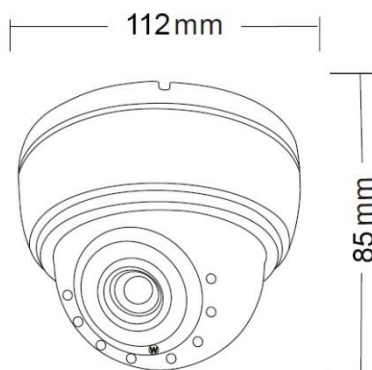

Внутренняя купольная универсальная UVC видеокамера 1080P с функцией «День/Ночь»

Внутренняя купольная универсальная UVC видеокамера 1080P «День/Ночь», 1/2.8" Progressive CMOS Sensor, разрешение 2 Мр (1920 x 1080) 30 к/с, чувствительность: Цвет: 0.01Люкс, Ч/Б: 0.001Люкс (F1.8, AGC Вкл), 0 Люкс с ИК, механический ИК-фильтр, поддержка передачи видео на расстояние до 500м по коаксиальному кабелю, двухмегапиксельный вариофокальный объектив f=2.8-12 мм. ИК подсветка до 20 метров, питание DC12В/300mA, -10°C ~ +60°C, ø112 x 85 мм, IP-54

Особенности

- Разрешение 2 Мр
- Работа в режиме АHD/TVI/CVI/CVBS
- Внутреннее исполнение
- Встроенная ИК подсветка

Габариты

Технические параметры

Модель	TSc-Di1080pHDv(2.8-12)
Матрица	1/2.8" Progressive CMOS Sensor
Разрешение	2 Мр
Пиксели	1920 x 1080 PAL
Чувствительность	Цвет: 0.01Люкс, Ч/Б: 0.001Люкс (F1.8 AGC Вкл), 0 Люкс с ИК
День-Ночь	Авто
Объектив	f=2,8-12 мм вариофокальный, F14
Электронный затвор	Авто: PAL 1/25-1/50,000 сек
Синхронизация	Внутренняя
Баланс белого	Авто
Видеовыход	Композитный (1.0Vp-p, 75Ом)
Сигнал/шум	>48dB (APU Выкл.)
Дальность ИК подсветки	20 м
Рабочая температура	-10°C ~ +60°C RH95% Макс.
Температура хранения	-20°C ~ +60°C RH95% Макс.
Питание	DC12V/300mA
Габариты	ø112 x 85 мм
Вес	190 г
Класс защиты	IP54