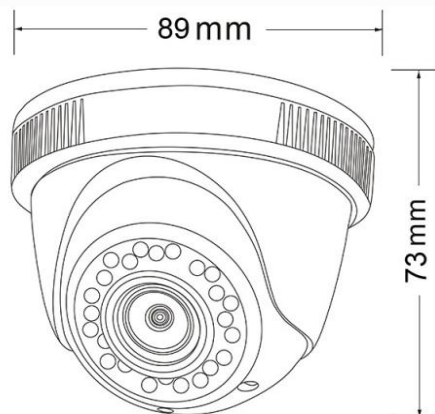

## Внутренняя купольная универсальная видеокамера UVC 720P с функцией «День/Ночь»

Внутренняя купольная универсальная видеокамера UVC (AHD, TVI, CVI, CVBS) 720p с функцией «День/Ночь», 1/4" Progressive CMOS Sensor, разрешение 1 Мр (1280x720)/ 30 к/с, чувствительность 0.01 Люкс (F1.2, AGC ON), 0 Люкс с ИК, механический ИК-фильтр, поддержка передачи видео на расстояние до 500м по коаксиальному кабелю, мегапиксельный фиксированный объектив f=2.8 мм, ИК подсветка до 25 метров, питание DC12В/300мА, -10°C ~ +60°C, Ø89 x 73 мм, IP-54

### Габариты

### Технические параметры

Модель	TSc-EBecof1 (2.8)
Матрица	1/4" Progressive CMOS
Разрешение	<b>1 Мр</b>
Пиксели	1280 x 720 PAL
Чувствительность	0.01 Люкс (F1.2, AGC ON) / 0 Люкс с ИК
День-Ночь	Авто
Объектив	f=2.8 фиксированный, M12
Электронный затвор	Авто: PAL 1/50-1/10,000 сек
Синхронизация	Внутренняя
Гамма	0,45
Баланс белого	Авто
Шумоподавление	2DNR
Видеовыход	Композитный (1.0Vp-p, 75Ом), BNC
Сигнал/шум	>48dB (APU Выкл.)
Дальность ИК подсветки	25 м
Рабочая температура	-10°C ~ +60°C RH95% Макс.
Температура хранения	-30°C ~ +60°C RH95% Макс.
Питание	DC12V/300мА
Габариты	Ø 89 x 73 мм
Вес	146 г
Класс защиты	IP54